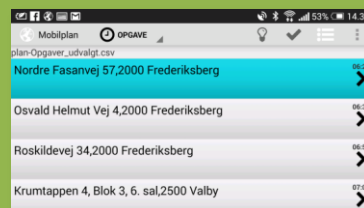

Opgaveliste og opgavedetalje

Indbygget navigation

Der er mulighed for integration med elektronisk overførsel af data.

Mobilplan tilbyder hjælp til planlægningen og sparer tid, både på kontoret og i bilen. Arbejdsgangen bliver nemmere og mere effektive. Fordelene er mange og erfaringerne viser at gevinsten langt overstiger omkostningerne ved at abonnere på Mobilplan.