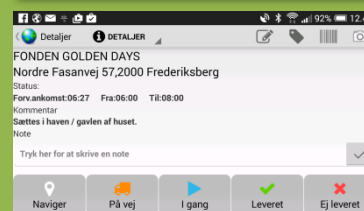

Opgaveliste og opgavedetalje

Indbygget navigation

Der er mulighed for integration med elektronisk overførsel af data.

Mobilplan tilbyder hjælp til planlægningen og sparer tid, både på kontoret og i bilen. Arbejdsgangen bliver nemmere og mere effektive. Fordelene er mange og erfaringerne viser at gevinsten langt overstiger omkostningerne ved at abonnere på Mobilplan.